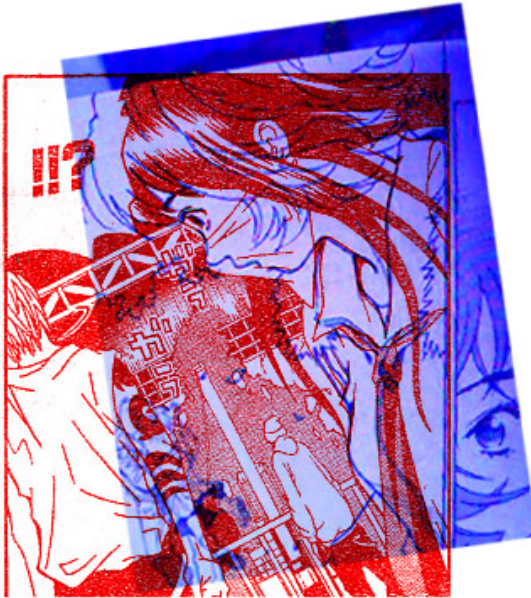

# 1 コマ目

クレーン

エアギア7巻20P

人物

微妙判定?(角度変更済)

エアギア8巻

破片

メガバカ

エアギア

合成検証

元絵での位置

## 2 コマ目

メガバカ18P

ショコラ2巻161P

髪・顔に合わせて重ねた

服の皺に合わせて重ねた

# メガバカ

サイコ 11巻 P128  
(左右反転)

回転して重ね

青：サイコ 赤：メガバカ

手合わせ

頭・首・肩合わせ