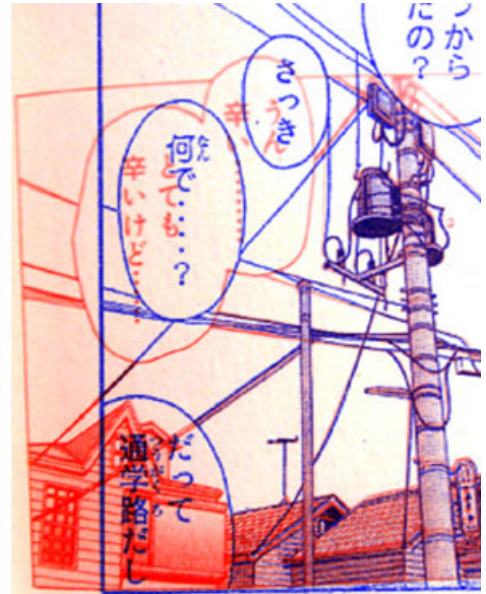

-みたむらくん- より

メガバカP12 1コマ目

メガバカ

窪之内英策のショコラ (2巻 P81 の2コマ目)

反転・回転して重ね

2 コマ目

ツルモク独身寮11巻166p

メガバカ

3 コマ目

みたむらくん 3巻 126P

メガバカ 12P

ショコラ 2巻
188P 反転

4 コマ目

ベしゃり暮らし
1巻 15p

赤/バク
青/ラレ (女)
緑/ラレ (男)

5 コマ目