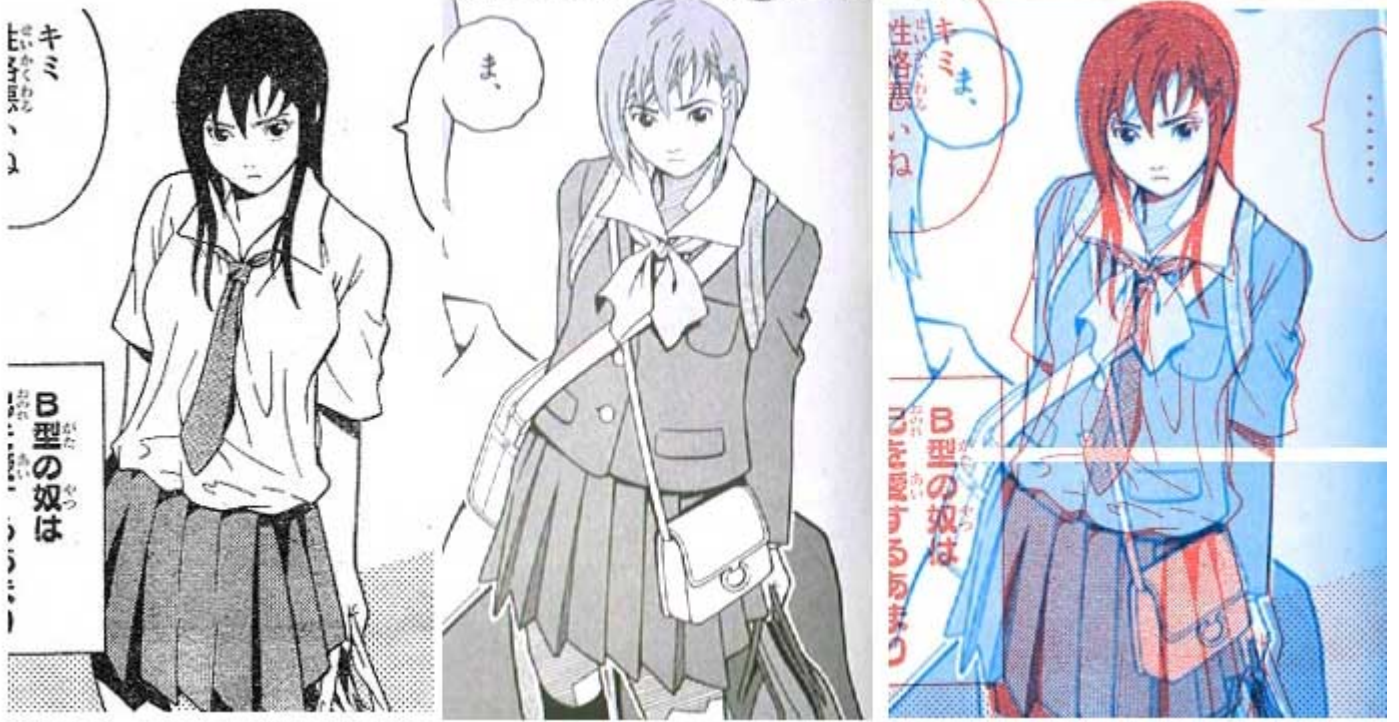

3 コマ目

みたむらくん 3巻 126P

メガバカ 12P

ショコラ 2巻
188P 反転

4 コマ目

ベしゃり暮らし
1巻 15p

赤/バク
青/ラレ (女)
緑/ラレ (男)

5 コマ目