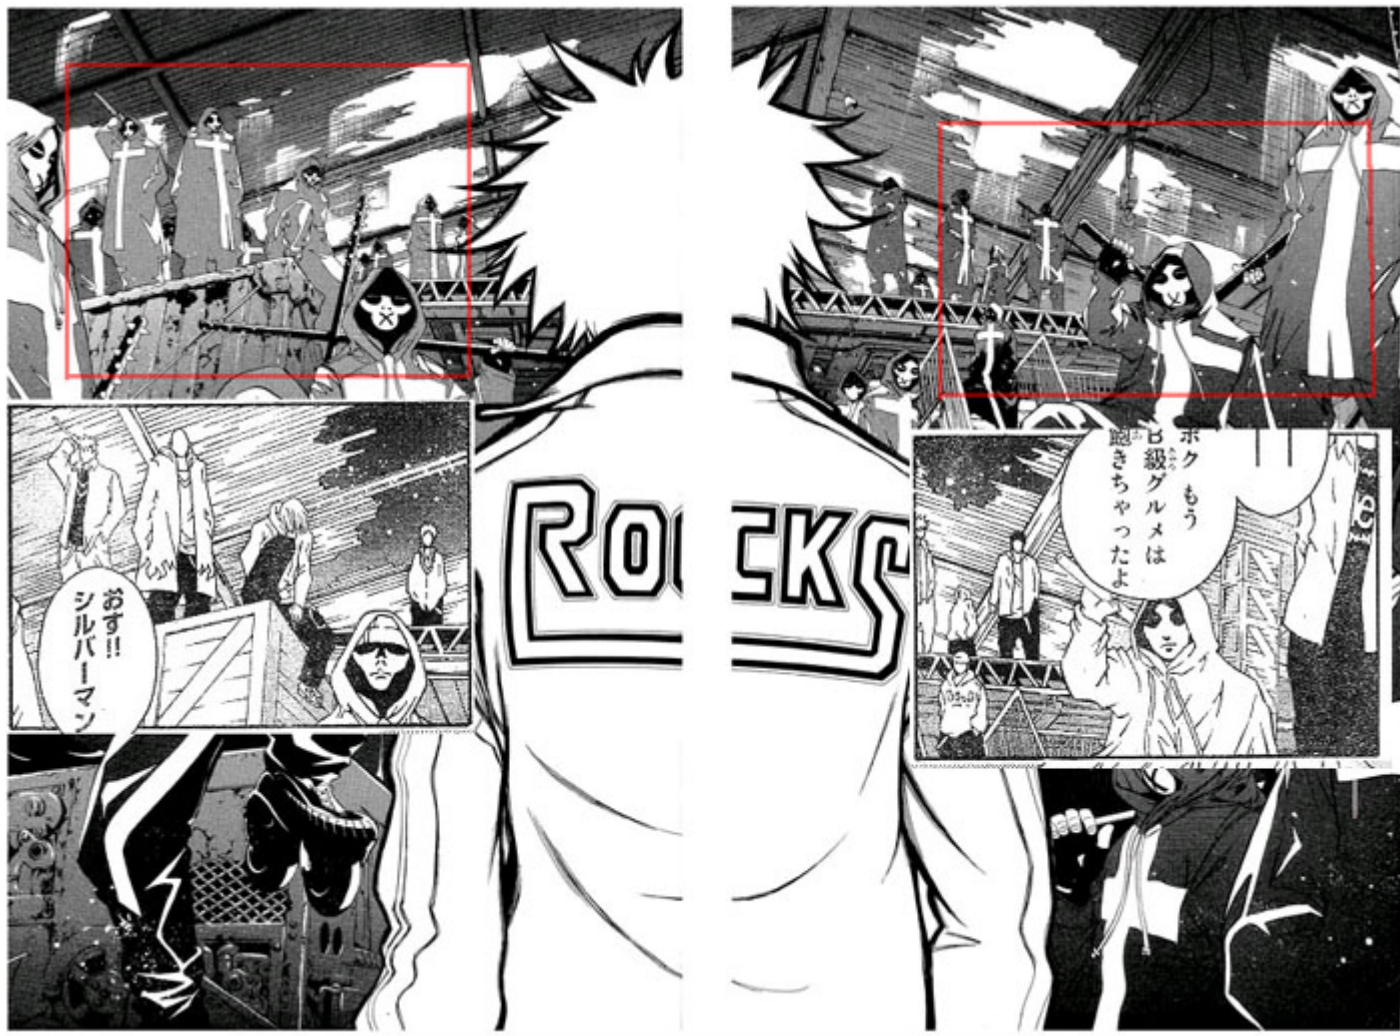

1コマ目

メガバカ

ラレ・エアギア二巻

青・ラレ
赤・バク

元絵のギザギザが残ってる

2、3コマ目

4コマ目

左：メガバカ 右：サイコ

5 コマ目

メガバカ

重ね (回転)

エアギアー巻、30 ページ

サイコ11巻P170