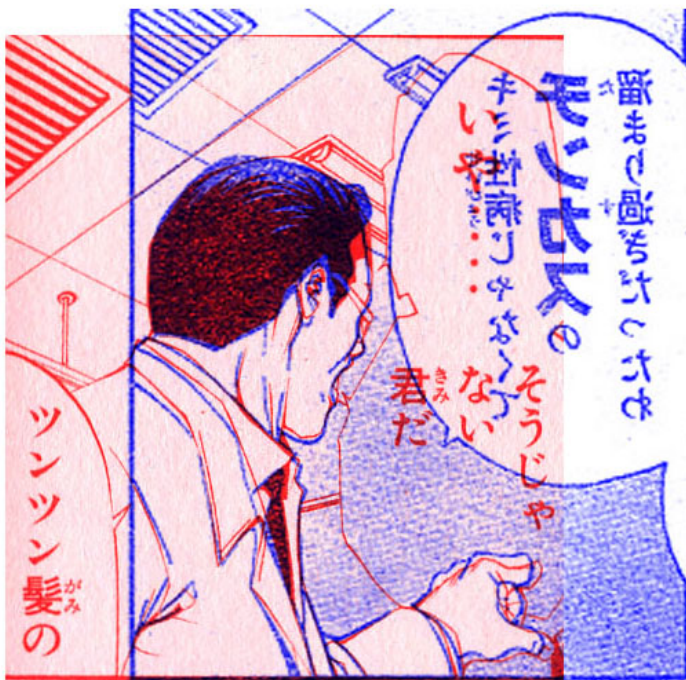

# 1 コマ目

←エアギア13巻

↓メガバカ7p1コマ目  
(反転済み)

↓背景合わせ

# 2 コマ目

左：みたむらくん 右：メガバカ

↑重ねてみた

↑所々ずらして重ねてみた

頭部と体の角度を  
それぞれ変更

メガバカ7P 3コマ目

ショコラ1巻40P

メガバカ7P