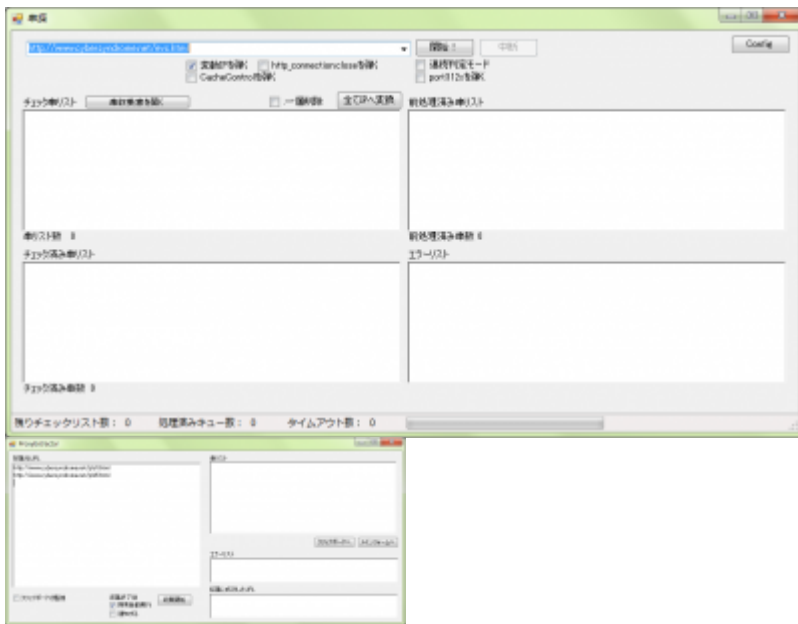

串探 (くしたん)

串収集と選別ができるツールです。
.NET Framework 3.5が必要です。

使い方は主にツールチップを表示しています。
串集の?ボタンはお読みください。

本体 v1.1

[串探](#)

作成者：Robkeel

更新履歴

v1.1

串集の収集部分の修正、Sオプション追加。

v1.0

串集に数字の展開機能とブラウザ使用機能、リトライがつけました。

v0.9

Clickサイトでの判別時にSIDが出力できるようになりました。

串収集窓で使えるURL達

- http://www.proxz.com/proxy_list_jp_0.html
<http://www.samair.ru/proxy/socks.htm>
<http://www.proxz.com/>
http://www.proxz.com/proxy_list_port_std_0.html
<http://www.cybersyndrome.net/plr5.html>
<http://proxies.my-proxy.com/>
<http://www.cybersyndrome.net/pla5.html>
<http://nntime.com/>
http://www.proxz.com/proxy_list_high_anonymous_0.html
http://www.onlinechecker.freeproxy.ru/free_proxy_lists.php
http://www.proxz.com/proxy_list_ca_0.html -- (名無しさん) 2009-08-07 00:33:07