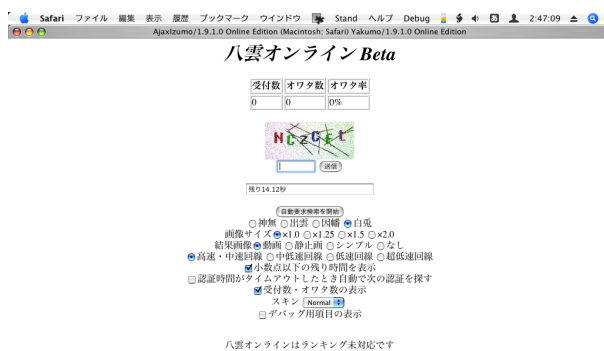

名前:

コメント:

八雲 1.9.6.9

動作環境：IE6以上,Safari2以上,Firefox2以上及びその互換ブラウザ
ほかを認証する他動ツールです。
すべてのOSで使うことができます。
[ほかランチャー](#)に対応しています, 使い方は[こちら](#)

ダウンロードは [こちら](#)

八雲1.xは、サポートが終了しています。 [Yakumo 3](#) に移行してください。

八雲1.9用スキン作成方法

STEP1

/skin/1.9/yakumo.html用のCSSを作る
(/skin/1.9/yakumo.cssも参考にしてください)

STEP2

作ったcssをどこかにupする
[スキンupろだ\(重いです\)](#)
(Pass:vip)

STEP3

[八雲スキン登録所](#) にスキンを登録する。

八雲オンライン

八雲オンライン設置鯖リスト

八雲オンライン1.x~2.xは、サポートが終了しています。[Yakumo 3 Online](#)に移行してください。

インストール不要のオンライン版の八雲です。Opera, Netscapeなど通常版の八雲が利用出来ないブラウザでも使用出来ます。

動作を確認したブラウザ

- Internet Explorer 6
- Internet Explorer 7
- Safari 2
- Safari 3
- Firefox 2
- Netscape 7.1
- Opera 9.23