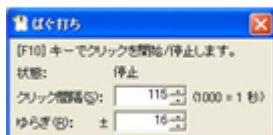

ツール目次

クリック関連のツール一覧です。

はじめてツールを使う方は先に「[ツール使ってみよう!](#)」をお読み下さい。
わからないことがあったら「[本スレ](#)」で聞いてみてください。

[クリックツール](#) [他動認証ツール](#) [周辺ツール・サービス](#) [過去兵器置き場](#)

クリックツール

Win・Mac用の各種クリックツールです、まずはこちらをどうぞ。

[ばぐ打ち](#)

シンプルな連打ツール!